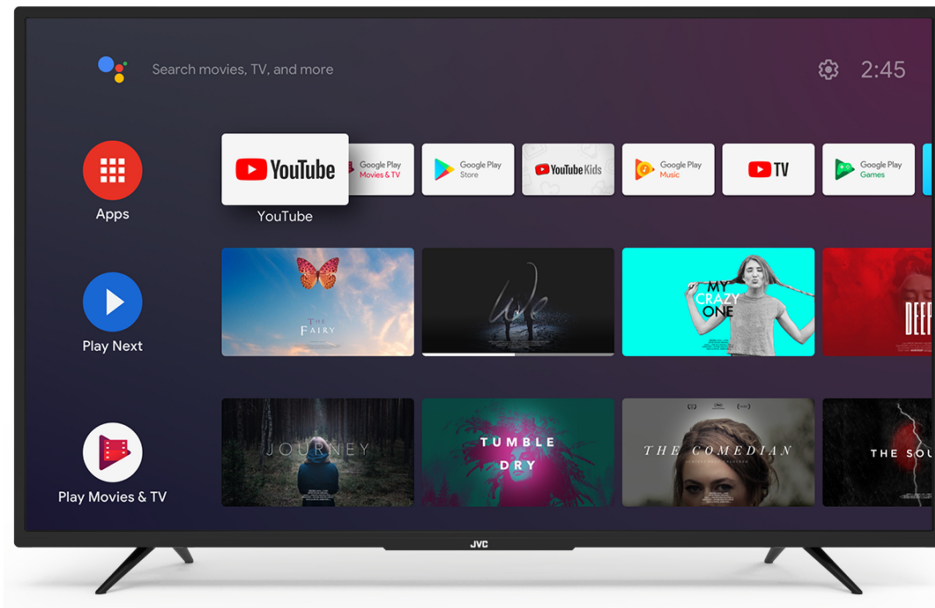

JVC

Telewizory Android TV

LT-24VAH3000

- > Android TV
- > Super Resolution
- > HDR10
- > HD-READY
- > 3 HDMI, 2 USB

NETFLIX

Super Resolution

Chromecast built-in

HDR10

prime video

WiFi CERTIFIED

Android TV

Poznaj tysiące filmów, programów i gier.
Wyszukuj materiały w internecie na dużym ekranie z systemem Android TV

Ok Google

Wydawaj komendy głosowe, aby wyszukać program, sterować telewizorem, planować swój dzień i nie tylko. Po prostu powiedz asystentowi Google, co chcesz zrobić!

Dolby Audio

Doświadcz bogatego, filmowego dźwięku, który ożywia filmy, muzykę i gry z oszałamiającą czystością i głębią. Pogłęb swoje wrażenia dźwiękowe i pocuj każdy szczegół z Dolby Audio Processing (DAP) - najwyższą technologią przetwarzania dźwięku.