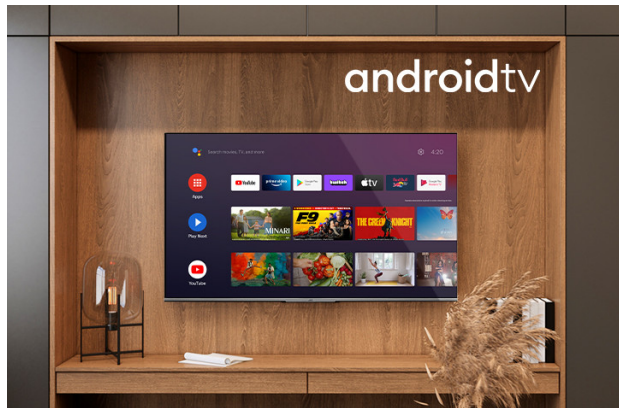

## Telewizory Android TV

### LT-39VAH3000

- > HD Ready
- > Android TV
- > 3 HDMI, 2USB
- > HDR10
- > Super Resolution