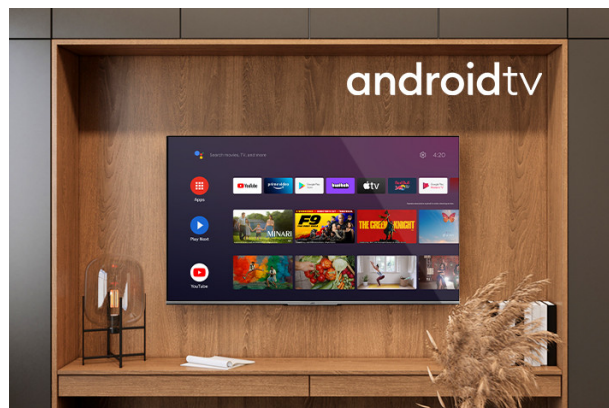

Telewizory Android TV QLED

LT-50VAQ6100

- > Ultra HD 4K
- > QLED
- > Android TV
- > 3 HDMI, 2 USB
- > Super Resolution

Micro Dimming

Doświadcz niebywalej wyrazistości obrazu dzięki funkcji Micro Dimming, która dynamicznie dostosowuje poziomy ciemnych i jasnych elementów na ekranie, tworząc głębszą czerń i jaśniejszą biel. Przygotuj się na zupełnie nowy poziom realizmu i jakości obrazu.

Android TV

Poznaj tysiące filmów, programów i gier. Wyszukuj materiały w internecie na dużym ekranie z systemem Android TV

Tryb 4K HDR Immersive

Prezentujemy nowy wymiar rozrywki o wyjątkowej jakości opartej na technologii 4K HDR Immersive, oryginalnie stworzonej i zastosowanej w telewizorach JVC. Przygotuj się na zapierające dech w piersiach obrazy, realistyczne barwy i niezrównaną jasność, dzięki którym znajdziesz się w środku każdej sceny.