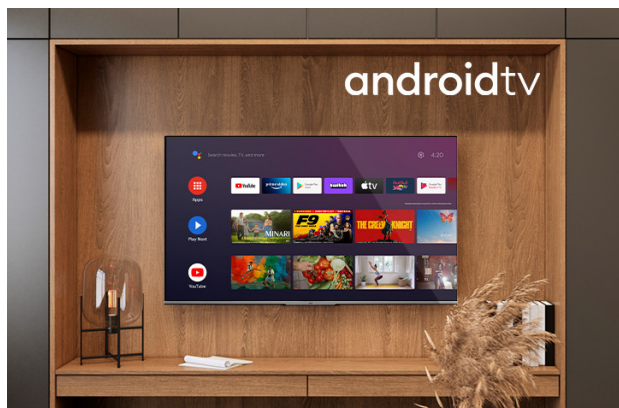

Telewizory Android TV QLED

LT-55VAQ7100

- > Ultra HD 4K
- > QLED
- > Android TV
- > 3 HDMI, 2 USB
- > Super Resolution

Android TV

Poznaj tysiące filmów, programów i gier.
Wyszukuj materiały w internecie na dużym ekranie z systemem Android TV

Tryb 4K HDR Immersive

Prezentujemy nowy wymiar rozrywki o wyjątkowej jakości opartej na technologii 4K HDR Immersive, oryginalnie stworzonej i zastosowanej w telewizorach JVC. Przygotuj się na zapierające dech w piersiach obrazy, realistyczne barwy i niezrównaną jasność, dzięki którym znajdziesz się w środku każdej sceny.