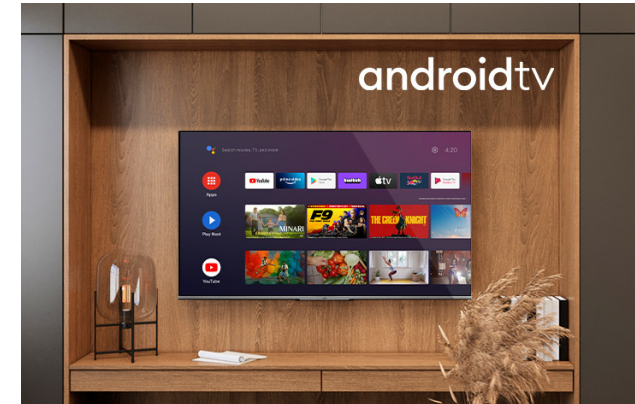

Telewizory Android TV

LT-75VA8000

- > Ultra HD 4K
- > 4 HDMI, 2 USB
- > Android TV
- > Dolby Vision
- > Netflix 4K

Ultra HD (4K)

Odkryj zupełnie nową jakość obrazu dzięki technologii UHD (Ultra High Definition). Uchwycić wszystkie detale na całej powierzchni ekranu o ostrej i szerokiej palecie barw. Zanurz się w zapierającej dech w piersiach przejrzystości i realistycznych kolorach, które ożywią Twoje ulubione filmy, gry i treści internetowe, jak nigdy dotąd. Pogłębsz swoje wrażenia z oglądania i oddaj się wyjątkowej wizualnej uczucie z obrazami o rozdzielczości UHD.

Dolby Vision HDR

Rewolucja w wizji. Telewizory JVC ożywiają rozrywkę na Twoich oczach z niesamowitą jasnością, kontrastem i kolorem. Dolby Vision to pełne wykorzystanie maksymalnego potencjału nowej technologii projekcji kinowej. Technologia ta zapewnia wyrafinowany, realistyczny obraz, który sprawi, że zapomnisz, że patrzysz na ekran.