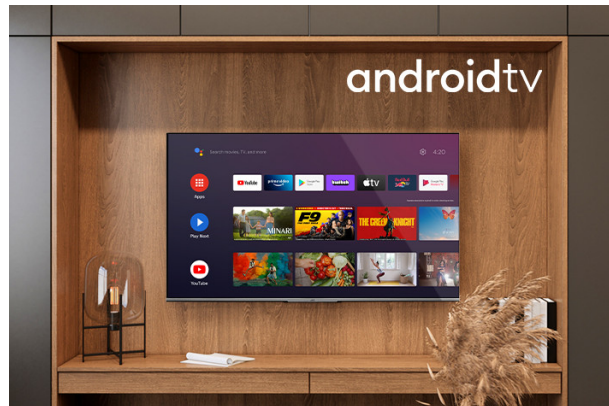

Android TV

Poznaj tysiące filmów, programów i gier. Wyszukuj materiały w internecie na dużym ekranie z systemem Android TV