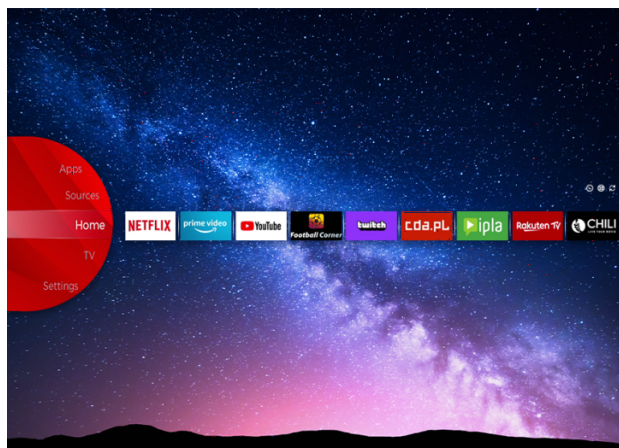

JVC

Telewizory Full HD/HD

LT-32VH3000

- > HD-READY
- > 2 HDMI, 1 USB
- > Smart TV
- > Netflix
- > Super Resolution

NETFLIX

Portal JVC Smart

Poznaj przyszłość domowej rozrywki dzięki naszemu najnowocześniejszemu Smart TV. Łatwy w obsłudze: za pomocą jednego kliknięcia możesz połączyć się ze światem niekończącej się rozrywki, od przesyłania strumieniowego programów, filmów i muzyki, po dostęp do szerokiej gamy aplikacji i treści. JVC Smart TV przekształca Twój salon w pełne życia i wciągające centrum medialne. Znajdź całą tę rozrywkę w jednym miejscu w JVC Smart Center.

HD

Dzięki rozdzielczości ekranu HD telewizor odtwarza obrazy z wyjątkową precyzją. Obraz o jakości 720p zwiększa bogactwo szczegółów i wyjątkową wyrazistość.

Dolby Audio

Doświadcz bogatego, filmowego dźwięku, który ożywia filmy, muzykę i gry z oszałamiającą czystością i głębią. Pogłęb swoje wrażenia dźwiękowe i pocuj każdy szczegół z Dolby Audio Processing (DAP) - najwyższą technologią przetwarzania dźwięku.