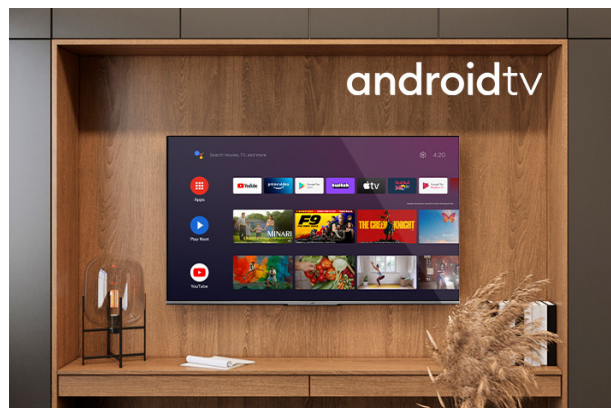

# JVC

Telewizory Full HD/HD  
Telewizory Android TV

LT-24VAH3300

- > HD READY (1366X768)
- > 3 HDMI & 2 USB
- > Android TV
- > HDR10
- > Super Resolution & Micro Dimming

### HD

Dzięki rozdzielczości ekranu HD telewizor odtwarza obrazy z wyjątkową precyzją. Obraz o jakości 720p zwiększa bogactwo szczegółów i wyjątkową wyrazistość.