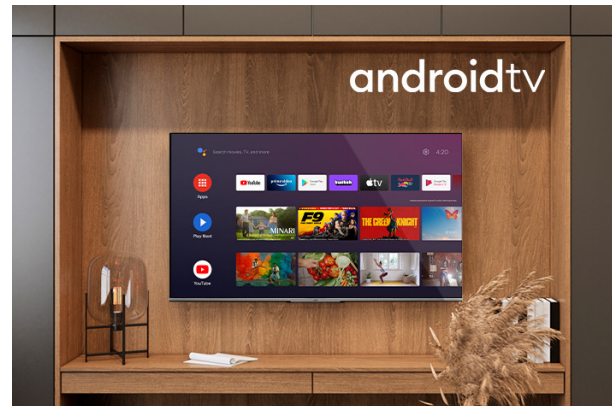

JVC

Telewizory Full HD/HD
Telewizory Android TV

LT-32VAF5300

- > FULL HD (1920X1080)
- > 3 HDMI & 2 USB
- > Android TV
- > HDR10
- > Super Resolution & Micro Dimming

FHD

Dzięki rozdzielczości ekranu FHD, telewizor gwarantuje ogromną ilość detali widocznych na ekranie. Obraz o jakości 1080p zapewnia bogactwo szczegółów i wyjątkową wyrazistość.