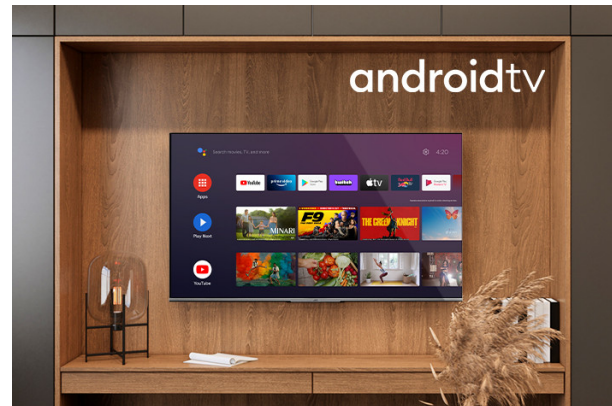

JVC

Telewizory Full HD/HD
Telewizory Android TV

LT-32VAH3300

- > HD READY (1366X768)
- > 2 HDMI & 1 USB
- > Android TV
- > HDR10
- > Super Resolution & Micro Dimming

HD

Dzięki rozdzielczości ekranu HD telewizor odtwarza obrazy z wyjątkową precyzją. Obraz o jakości 720p zwiększa bogactwo szczegółów i wyjątkową wyrazistość.