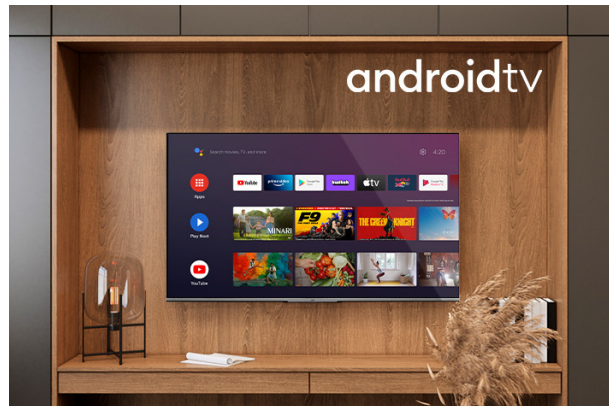

DVB T2/C/S2®

WiFi
CERTIFIED

NETFLIX

Google Play
Movies & TV

prime video

Google Home

FHD

Dzięki rozdzielczości ekranu FHD, telewizor gwarantuje ogromną ilość detali widocznych na ekranie. Obraz o jakości 1080p zapewnia bogactwo szczegółów i wyjątkową wyrazistość.