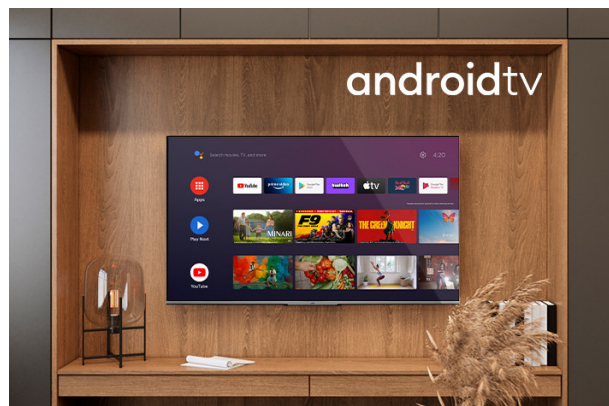

JVC

Telewizory Full HD/HD
Telewizory Android TV

LT-40VAF3300

- > FULL HD(1920X1080)
- > 2 HDMI & 1 USB
- > Android TV
- > HDR10
- > Super Resolution & Micro Dimming

FHD

Dzięki rozdzielczości ekranu FHD, telewizor gwarantuje ogromną ilość detali widocznych na ekranie. Obraz o jakości 1080p zapewnia bogactwo szczegółów i wyjątkową wyrazistość.