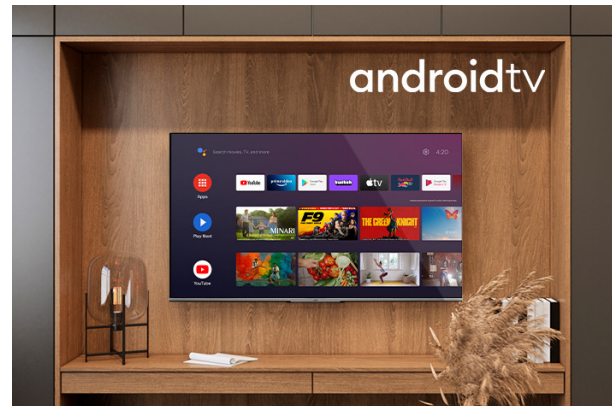

JVC

Telewizory Full HD/HD
Telewizory Android TV

LT-40VAF3300

- > FULL HD (1920X1080)
- > 2 HDMI & 1 USB
- > Android TV
- > HDR10
- > Super Resolution & Micro Dimming

FHD

Dzięki rozdzielczości ekranu FHD, telewizor gwarantuje ogromną ilość detali widocznych na ekranie. Obraz o jakości 1080p zapewnia bogactwo szczegółów i wyjątkową wyrazistość.