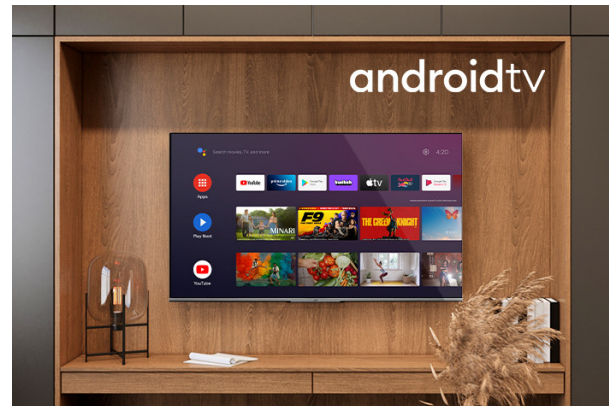

Dzięki rozdzielczości ekranu FHD, telewizor gwarantuje ogromną ilość detali widocznych na ekranie. Obraz o jakości 1080p zapewnia bogactwo szczegółów i wyjątkową wyrazistość.

Android TV

Poznaj tysiące filmów, programów i gier. Wyszukuj materiały w internecie na dużym ekranie z systemem Android TV

Ok Google

Wydawaj komendy głosowe, aby wyszukiwać program, sterować telewizorem, planować swój dzień i nie tylko. Po prostu powiedz asystentowi Google, co chcesz zrobić!

Ekran

Przekątna	43"
Rozdzielczość	1920x1080
Typ matrycy	DLED