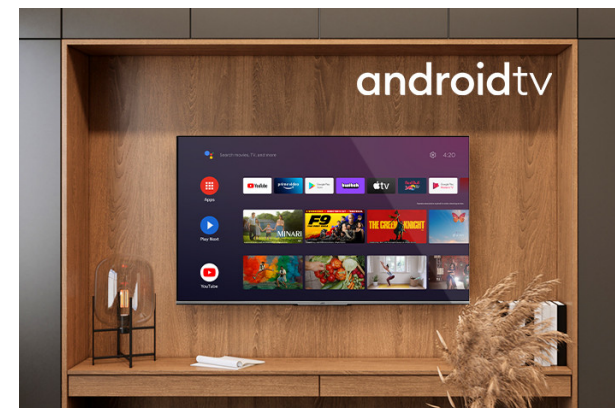

JVC

Telewizory UHD Elite

LT-49VA8900

- > Ultra HD 4K
- > 4 HDMI, 2 USB
- > Android TV
- > Dolby Vision
- > Netflix 4K

Ultra HD (4K)

Odkryj zupełnie nową jakość obrazu dzięki technologii UHD (Ultra High Definition). Uchwycić wszystkie detale na całej powierzchni ekranu o ostrej i szerokiej palecie barw. Zanurz się w zapierającej dech w piersiach przejrzystości i realistycznych kolorach, które ożywią Twoje ulubione filmy, gry i treści internetowe, jak nigdy dotąd. Pogłębsz swoje wrażenia z oglądania i oddaj się wyjątkowej wizualnej uczucie z obrazami o rozdzielczości UHD.

Dolby Vision HDR

Rewolucja w wizji. Telewizory JVC ożywiają rozrywkę na Twoich oczach z niesamowitą jasnością, kontrastem i kolorem. Dolby Vision to pełne wykorzystanie maksymalnego potencjału nowej technologii projekcji kinowej. Technologia ta zapewnia wyrafinowany, realistyczny obraz, który sprawi, że zapomnisz, że patrzysz na ekran.