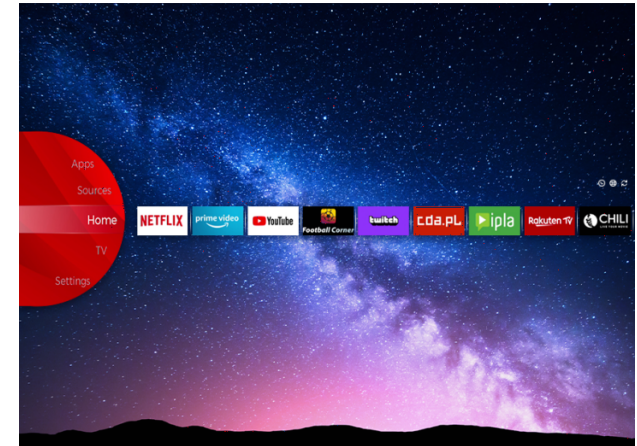

JVC

Telewizory UHD Elite

LT-49VU8900

- > Smart TV
- > Dolby Vision
- > MEMC
- > Ultra HD 4K
- > 4 HDMI, 2 USB

Bluetooth™

NETFLIX

 Super Resolution

 Micro Dimming

Ultra HD (4K)

Odkryj zupełnie nową jakość obrazu dzięki technologii UHD (Ultra High Definition). Uchwycić wszystkie detale na całej powierzchni ekranu o ostrej i szerokiej palecie barw. Zanurz się w zapierającej dech w piersiach przejrzystości i realistycznych kolorach, które ożywią Twoje ulubione filmy, gry i treści internetowe, jak nigdy dotąd. Pogłęb swoje wrażenia z oglądania i oddaj się wyjątkowej wizualnej uczucie z obrazami o rozdzielczości UHD.

Dolby Vision HDR

Rewolucja w wizji. Telewizory JVC ożywiają rozrywkę na Twoich oczach z niesamowitą jasnością, kontrastem i kolorem. Dolby Vision to pełne wykorzystanie maksymalnego potencjału nowej technologii projekcji kinowej. Technologia ta zapewnia wyrafinowany, realistyczny obraz, który sprawi, że zapomnisz, że patrzysz na ekran.

Portal JVC Smart

Poznaj przyszłość domowej rozrywki dzięki naszemu najnowocześniejszemu Smart TV. Łatwy w obsłudze: za pomocą jednego kliknięcia możesz połączyć się ze światem niekończącej się rozrywki, od przesyłania strumieniowego programów, filmów i muzyki, po dostęp do szerokiej gamy aplikacji i treści. JVC Smart TV przekształca Twój salon w pełne życia i wciągające centrum medialne. Znajdź całą tę rozrywkę w jednym miejscu w JVC Smart Center.