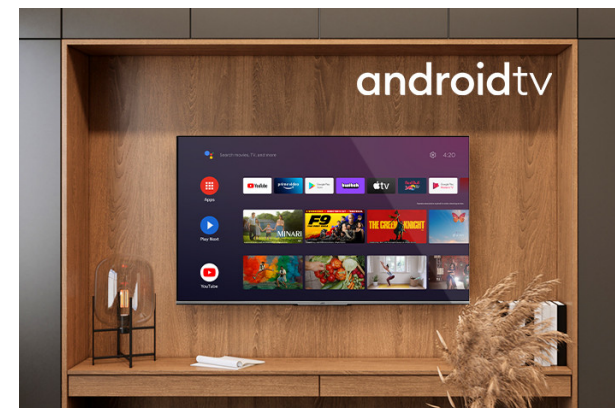

JVC

Telewizory UHD Elite

LT-55VA8900

- > Ultra HD 4K
- > 4 HDMI, 2 USB
- > Android TV
- > Dolby Vision
- > Netflix 4K

Bluetooth™

Super Resolution

Micro Dimming

Google Play
Movies & TV

Chromecast
built-in

Ultra HD (4K)

Odkryj zupełnie nową jakość obrazu dzięki technologii UHD (Ultra High Definition). Uchwycić wszystkie detale na całej powierzchni ekranu o ostrej i szerokiej palecie barw. Zanurz się w zapierającej dech w piersiach przejrzystości i realistycznych kolorach, które ożywią Twoje ulubione filmy, gry i treści internetowe, jak nigdy dotąd. Pogłębsz swoje wrażenia z oglądania i oddaj się wyjątkowej wizualnej uczucie z obrazami o rozdzielczości UHD.

Dolby Vision HDR

Rewolucja w wizji. Telewizory JVC ożywiają rozrywkę na Twoich oczach z niesamowitą jasnością, kontrastem i kolorem. Dolby Vision to pełne wykorzystanie maksymalnego potencjału nowej technologii projekcji kinowej. Technologia ta zapewnia wyrafinowany, realistyczny obraz, który sprawi, że zapomnisz, że patrzysz na ekran.