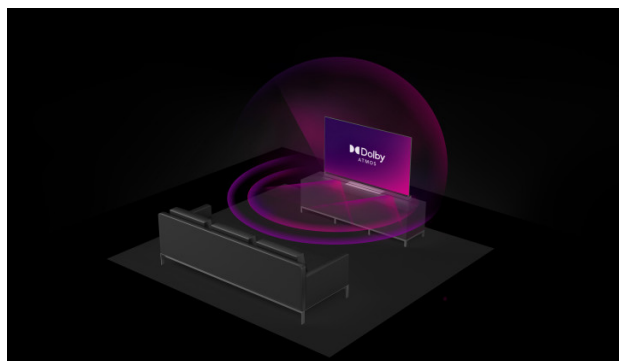

JVC

- Telewizory UHD
LT-43VU3100
- > Ultra HD 4K
 - > Smart TV
 - > 3 HDMI, 1 USB
 - > Dolby Vision HDR
 - > Super Resolution

Dolby Atmos

Przygotuj się na niezwykle wrażenia akustyczne z przestrzennym dźwiękiem Dolby Atmos®. Dzięki niemu wejdiesz jeszcze głębiej do świata rozrywki. Dowiedz się, na czym polega różnica w świecie Dolby - poznaj wrażenia z rozrywki premium, poczuć głębię swoich ulubionych filmów, programów, koncertów, wydarzeń sportowych i gier. Zanurz się w nich całkowicie, dzięki dźwiękowi, który porusza się wokół Ciebie z zapierającym dech w piersiach realizmem. Usłysz więcej niż kiedykolwiek wcześniej.

Tryb 4K HDR Immersive

Prezentujemy nowy wymiar rozrywki o wyjątkowej jakości opartej na technologii 4K HDR Immersive, oryginalnie stworzonej i zastosowanej w telewizorach JVC. Przygotuj się na zapierające dech w piersiach obrazy, realistyczne barwy i niezrównaną jasność, dzięki którym znajdziesz się w środku każdej sceny.

Micro Dimming

Doświadcz niebywalej wyrazistości obrazu dzięki funkcji Micro Dimming, która dynamicznie dostosowuje poziomy ciemnych i jasnych elementów na ekranie, tworząc głębszą czerń i jaśniejszą biel. Przygotuj się na zupełnie nowy poziom realizmu i jakości obrazu.