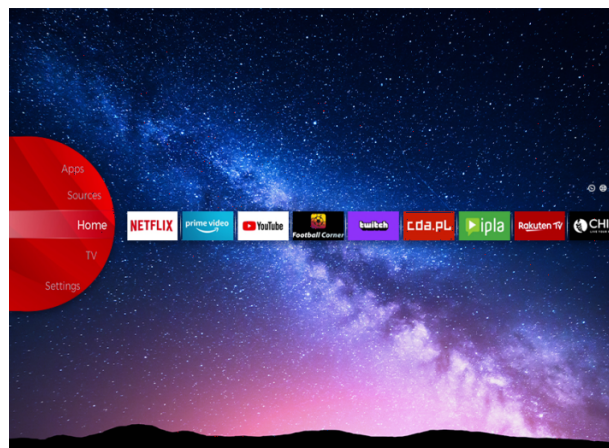

JVC

Telewizory UHD

LT-43VU3900

- > Ultra HD 4K
- > 2 HDMI, 1 USB
- > Smart TV
- > Netflix 4K

NETFLIX

Ultra HD (4K)

Odkryj zupełnie nową jakość obrazu dzięki technologii UHD (Ultra High Definition). Uchwycić wszystkie detale na całej powierzchni ekranu o ostrej i szerokiej paletce barw. Zanurz się w zapierającej dech w piersiach przejrzystości i realistycznych kolorach, które ożywią Twoje ulubione filmy, gry i treści internetowe, jak nigdy dotąd. Pogłębsz swoje wrażenia z oglądania i oddaj się wyjątkowej wizualnej uczucie z obrazami o rozdzielczości UHD.

Portal JVC Smart

Poznaj przyszłość domowej rozrywki dzięki naszemu najnowocześniejszemu Smart TV. Łatwy w obsłudze: za pomocą jednego kliknięcia możesz połączyć się ze światem niekończącej się rozrywki, od przesyłania strumieniowych programów, filmów i muzyki, po dostęp do szerokiej gamy aplikacji i treści. JVC Smart TV przekształca Twój salon w pełne życia i wciągające centrum medialne. Znajdź całą tę rozrywkę w jednym miejscu w JVC Smart Center.