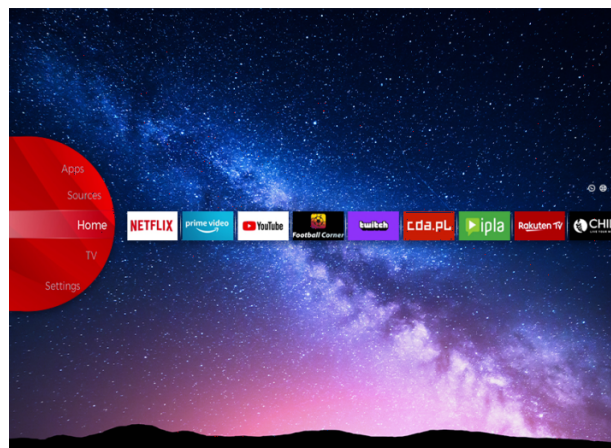

## Telewizory UHD

LT-43VU8100

- > Ultra HD 4K
- > Smart TV
- > 3 HDMI, 1 USB
- > Built in Alexa with Mic
- > Dolby Atmos & Dolby Vision HDR

Super Resolution

Micro Dimming

Dolby Atmos

HDR10

NETFLIX

## Obsługa Alexa z wykorzystaniem wbudowanego mikrofonu

Pozwól urządzeniom Alexa odtwarzać muzykę, uzyskiwać informacje, wiadomości, prognozy pogody i nie tylko, sterując głosowo za pośrednictwem wbudowanych mikrofonów. Integracja Alexa z telewizorami JVC ułatwia codzienne zadania i pozwala cieszyć się czasem spędzonym w domu.

## Portal JVC Smart

Poznaj przyszłość domowej rozrywki dzięki naszemu najnowocześniejszemu Smart TV. Łatwy w obsłudze: za pomocą jednego kliknięcia możesz połączyć się ze światem niekończącej się rozrywki, od przesyłania strumieniowego programów, filmów i muzyki, po dostęp do szerokiej gamy aplikacji i treści. JVC Smart TV przekształca Twój salon w pełne życia i wciągające centrum medialne. Znajdź całą tę rozrywkę w jednym miejscu w JVC Smart Center.