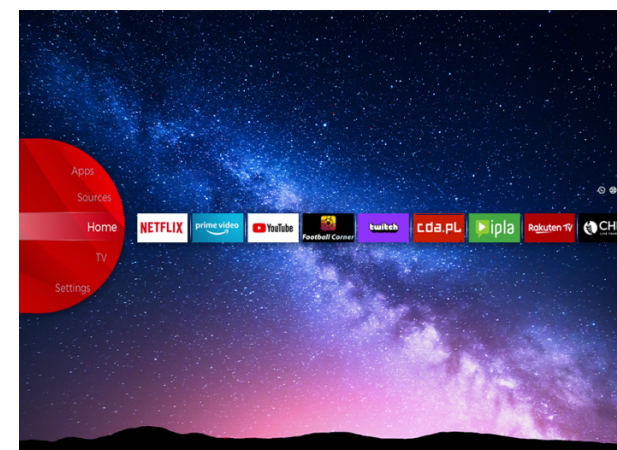

## Telewizory UHD

LT-49VU7900

- > Ultra HD 4K
- > 4 HDMI, 2 USB
- > Smart TV
- > Dolby Vision
- > MEMC

Bluetooth™

**NETFLIX**

YouTube

Super Resolution

Micro Dimming

## Ultra HD (4K)

Odkryj zupełnie nową jakość obrazu dzięki technologii UHD (Ultra High Definition). Uchwycić wszystkie detale na całej powierzchni ekranu o ostrej i szerokiej palecie barw. Zanurz się w zapierającej dech w piersiach przejrzystości i realistycznych kolorach, które ożywią Twoje ulubione filmy, gry i treści internetowe, jak nigdy dotąd. Pogłęź swoje wrażenia z oglądania i oddaj się wyjątkowej wizualnej uczucie z obrazami o rozdzielczości UHD.

## Portal JVC Smart

Poznaj przyszłość domowej rozrywki dzięki naszemu najnowocześniejszemu Smart TV. Łatwy w obsłudze: za pomocą jednego kliknięcia możesz połączyć się ze światem niekończącej się rozrywki, od przesyłania strumieniowego programów, filmów i muzyki, po dostęp do szerokiej gamy aplikacji i treści. JVC Smart TV przekształca Twój salon w pełne życia i wciągające centrum medialne. Znajdź całą tę rozrywkę w jednym miejscu w JVC Smart Center.