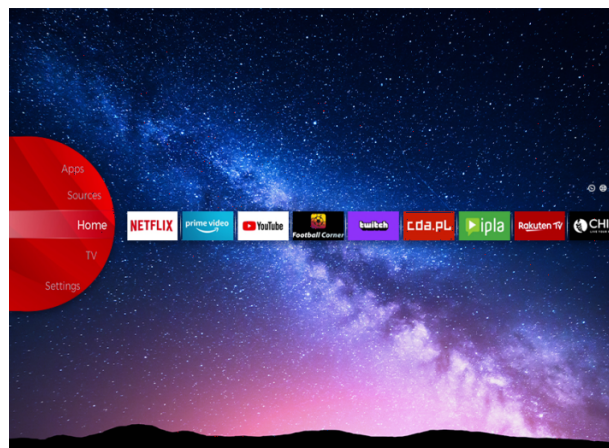

JVC

Telewizory UHD

LT-50VU3900

- > Dolby Audio
- > Ultra HD 4K
- > 2 HDMI, 1 USB
- > Smart TV
- > Netflix 4K

 USB CLONING

NETFLIX

 **YouTube**

Ultra HD (4K)

Odkryj zupełnie nową jakość obrazu dzięki technologii UHD (Ultra High Definition). Uchwycić wszystkie detale na całej powierzchni ekranu o ostrej i szerokiej paletce barw. Zanurz się w zapierającej dech w piersiach przejrzystości i realistycznych kolorach, które ożywią Twoje ulubione filmy, gry i treści internetowe, jak nigdy dotąd. Pogłębiaj swoje wrażenia z oglądania i oddaj się wyjątkowej wizualnej uczucie z obrazami o rozdzielczości UHD.

Portal JVC Smart

Poznaj przyszłość domowej rozrywki dzięki naszemu najnowocześniejszemu Smart TV. Łatwy w obsłudze: za pomocą jednego kliknięcia możesz połączyć się ze światem niekończącej się rozrywki, od przesyłania strumieniowych programów, filmów i muzyki, po dostęp do szerokiej gamy aplikacji i treści. JVC Smart TV przekształca Twój salon w pełne życia i wciągające centrum medialne. Znajdź całą tę rozrywkę w jednym miejscu w JVC Smart Center.