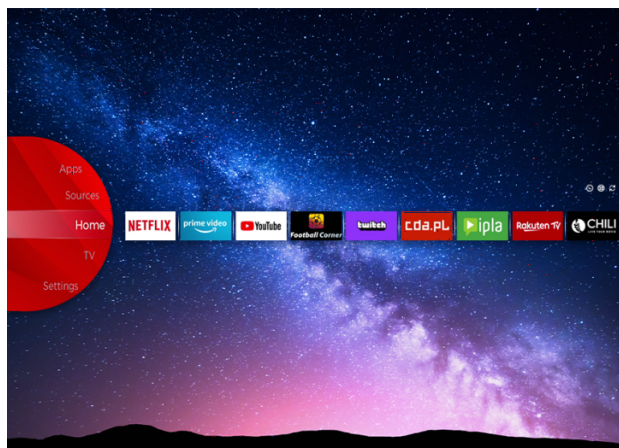

JVC

Telewizory UHD

LT-50VU6100

- > Ultra HD 4K
- > Smart TV
- > 3 HDMI, 2 USB
- > Dolby Atmos & Dolby Vision HDR
- > MEMC

Super Resolution

Micro Dimming

DTS X

NETFLIX

Portal JVC Smart

Poznaj przyszłość domowej rozrywki dzięki naszemu najnowocześniejszemu Smart TV. Łatwy w obsłudze: za pomocą jednego kliknięcia możesz połączyć się ze światem niekończącej się rozrywki, od przesyłania strumieniowych programów, filmów i muzyki, po dostęp do szerokiej gamy aplikacji i treści. JVC Smart TV przekształca Twój salon w pełne życia i wciągające centrum medialne. Znajdź całą tę rozrywkę w jednym miejscu w JVC Smart Center.