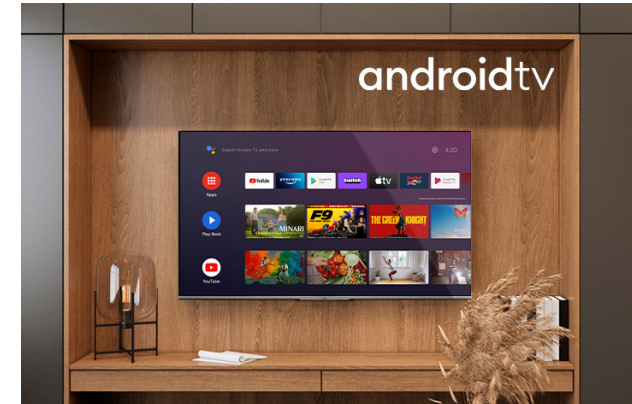

JVC

Telewizory UHD

LT-55VA6900

- > Ultra HD 4K
- > 4 HDMI, 2 USB
- > Android TV
- > Dolby Vision
- > Netflix 4K

Super Resolution

Micro Dimming

Chromecast
built-in

Ultra HD (4K)

Odkryj zupełnie nową jakość obrazu dzięki technologii UHD (Ultra High Definition). Uchwycić wszystkie detale na całej powierzchni ekranu o ostrej i szerokiej palecie barw. Zanurz się w zapierającej dech w piersiach przejrzystości i realistycznych kolorach, które ożywią Twoje ulubione filmy, gry i treści internetowe, jak nigdy dotąd. Pogłębsz swoje wrażenia z oglądania i oddaj się wyjątkowej wizualnej uczucie z obrazami o rozdzielczości UHD.

Dolby Vision HDR

Rewolucja w wizji. Telewizory JVC ożywiają rozrywkę na Twoich oczach z niesamowitą jasnością, kontrastem i kolorem. Dolby Vision to pełne wykorzystanie maksymalnego potencjału nowej technologii projekcji kinowej. Technologia ta zapewnia wyrafinowany, realistyczny obraz, który sprawi, że zapomnisz, że patrzysz na ekran.