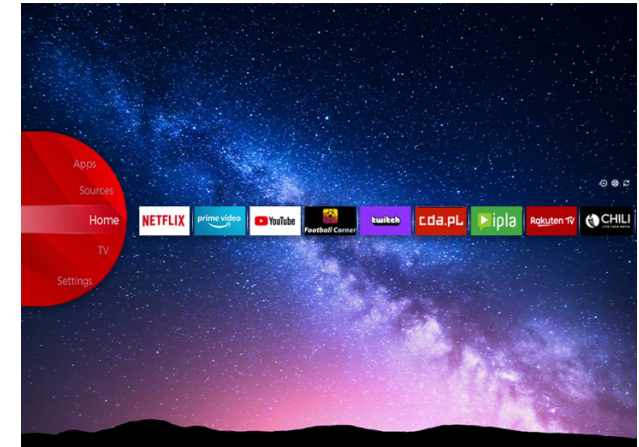

dts x

HDR10

prime video

WiFi
CERTIFIED

Tryb 4K HDR Immersive

Prezentujemy nowy wymiar rozrywki o wyjątkowej jakości opartej na technologii 4K HDR Immersive, oryginalnie stworzonej i zastosowanej w telewizorach JVC. Przygotuj się na zapierające dech w piersiach obrazy, realistyczne barwy i niezrównaną jasność, dzięki którym znajdziesz się w środku każdej sceny.

Obsługa Alexa z wykorzystaniem wbudowanego mikrofonu

Pozwól urządzeniom Alexa odtwarzać muzykę, uzyskiwać informacje, wiadomości, prognozy pogody i nie tylko, sterując głosowo za pośrednictwem wbudowanych mikrofonów. Integracja Alexa z telewizorami JVC ułatwia codzienne zadania i pozwala cieszyć się czasem spędzonym w domu.

Portal JVC Smart

Poznaj przyszłość domowej rozrywki dzięki naszemu najnowocześniejszemu Smart TV. Łatwy w obsłudze: za pomocą jednego kliknięcia możesz połączyć się ze światem niekończącej się rozrywki, od przesyłania strumieniowych programów, filmów i muzyki, po dostęp do szerokiej gamy aplikacji i treści. JVC Smart TV przekształca Twój salon w pełne życie i wciągające centrum medialne. Znajdź całą tę rozrywkę w jednym miejscu w JVC Smart Center.