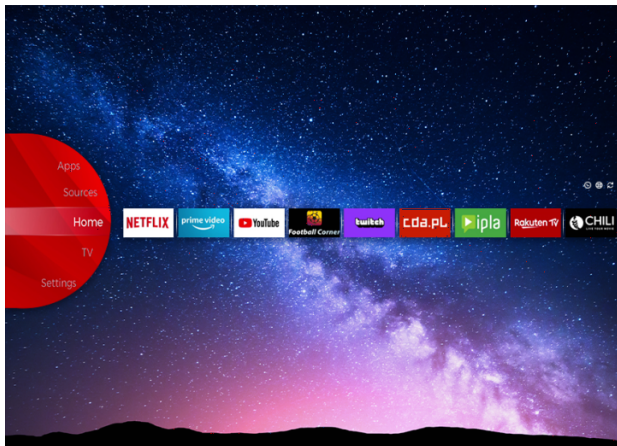

JVC

- Telewizory UHD
LT-65VU3100
- > Ultra HD 4K
 - > Smart TV
 - > 3 HDMI, 1 USB
 - > Dolby Vision HDR
 - > Super Resolution

Super Resolution

NETFLIX

Portal JVC Smart

Poznaj przyszłość domowej rozrywki dzięki naszemu najnowocześniejszemu Smart TV. Łatwy w obsłudze: za pomocą jednego kliknięcia możesz połączyć się ze światem niekończącej się rozrywki, od przesyłania strumieniowych programów, filmów i muzyki, po dostęp do szerokiej gamy aplikacji i treści. JVC Smart TV przekształca Twój salon w pełne życia i wciągające centrum medialne. Znajdź całą tę rozrywkę w jednym miejscu w JVC Smart Center.

Micro Dimming

Doświadcz niebywalej wyrazistości obrazu dzięki funkcji Micro Dimming, która dynamicznie dostosowuje poziomy ciemnych i jasnych elementów na ekranie, tworząc głębszą czerń i jaśniejszą biel. Przygotuj się na zupełnie nowy poziom realizmu i jakości obrazu.

Tryb 4K HDR Immersive

Prezentujemy nowy wymiar rozrywki o wyjątkowej jakości opartej na technologii 4K HDR Immersive, oryginalnie stworzonej i zastosowanej w telewizorach JVC. Przygotuj się na zapierające dech w piersiach obrazy, realistyczne barwy i niezrównaną jasność, dzięki którym znajdziesz się w środku każdej sceny.