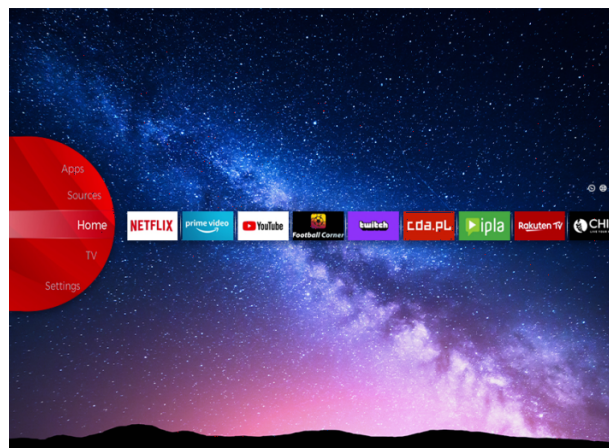

JVC

Telewizory UHD

LT-43VU7900

- > Dolby Vision
- > MEMC
- > Ultra HD 4K
- > 4 HDMI, 2 USB
- > Smart TV

NETFLIX

 Super Resolution

 Micro Dimming

Ultra HD (4K)

Odkryj zupełnie nową jakość obrazu dzięki technologii UHD (Ultra High Definition). Uchwycić wszystkie detale na całej powierzchni ekranu o ostrej i szerokiej palecie barw. Zanurz się w zapierającej dech w piersiach przejrzystości i realistycznych kolorach, które ożywią Twoje ulubione filmy, gry i treści internetowe, jak nigdy dotąd. Pogłębiaj swoje wrażenia z oglądania i oddaj się wyjątkowej wizualnej uczucie z obrazami o rozdzielczości UHD.

Portal JVC Smart

Poznaj przyszłość domowej rozrywki dzięki naszemu najnowocześniejszemu Smart TV. Łatwy w obsłudze: za pomocą jednego kliknięcia możesz połączyć się ze światem niekończącej się rozrywki, od przesyłania strumieniowych programów, filmów i muzyki, po dostęp do szerokiej gamy aplikacji i treści. JVC Smart TV przekształca Twój salon w pełne życia i wciągające centrum medialne. Znajdź całą tę rozrywkę w jednym miejscu w JVC Smart Center.