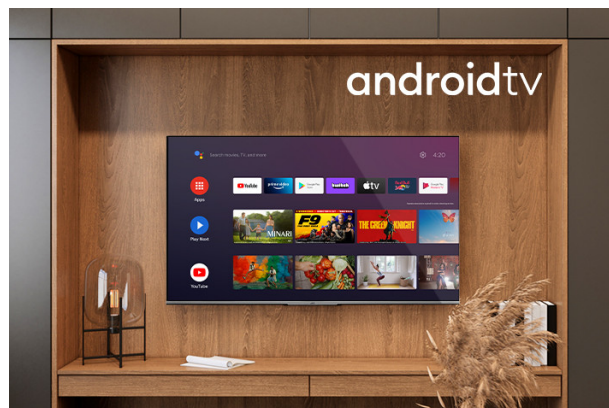

works with
Google Home

WiFi
CERTIFIED

Google Play
Movies & TV

NETFLIX

Tryb 4K HDR Immersive

Prezentujemy nowy wymiar rozrywki o wyjątkowej jakości opartej na technologii 4K HDR Immersive, oryginalnie stworzonej i zastosowanej w telewizorach JVC. Przygotuj się na zapierające dech w piersiach obrazy, realistyczne barwy i niezrównaną jasność, dzięki którym znajdziesz się w środku każdej sceny.

Android TV

Poznaj tysiące filmów, programów i gier. Wyszukuj materiały w internecie na dużym ekranie z systemem Android TV

Dolby Vision HDR

Rewolucja w wizji. Telewizory JVC ożywiają rozrywkę na Twoich oczach z niesamowitą jasnością, kontrastem i kolorem. Dolby Vision to pełne wykorzystanie maksymalnego potencjału nowej technologii projekcji kinowej. Technologia ta zapewnia wyrafinowany, realistyczny obraz, który sprawi, że zapomnisz, że patrzysz na ekran.