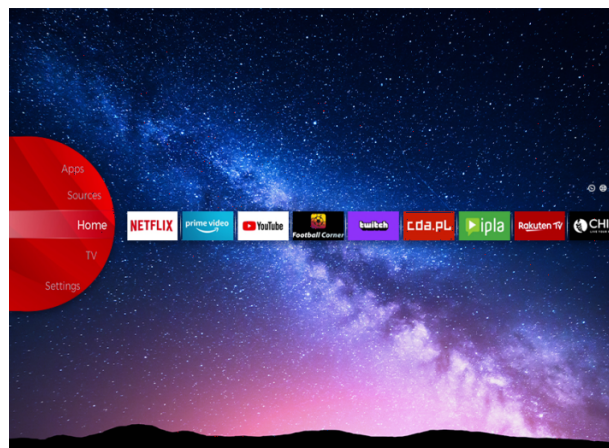

## Telewizory UHD

LT-50VU8100

- > Ultra HD 4K
- > Smart TV
- > 3 HDMI, 1 USB
- > Built in Alexa with Mic
- > Dolby Atmos & Dolby Vision HDR

Super Resolution

Micro Dimming

Dolby Atmos

DTS X

HDR10

## Obsługa Alexa z wykorzystaniem wbudowanego mikrofonu

Pozwól urządzeniom Alexa odtwarzać muzykę, uzyskiwać informacje, wiadomości, prognozy pogody i nie tylko, sterując głosowo za pośrednictwem wbudowanych mikrofonów. Integracja Alexa z telewizorami JVC ułatwia codzienne zadania i pozwala cieszyć się czasem spędzonym w domu.

## Portal JVC Smart

Poznaj przyszłość domowej rozrywki dzięki naszemu najnowocześniejszemu Smart TV. Łatwy w obsłudze: za pomocą jednego kliknięcia możesz połączyć się ze światem niekończącej się rozrywki, od przesyłania strumieniowego programów, filmów i muzyki, po dostęp do szerokiej gamy aplikacji i treści. JVC Smart TV przekształca Twój salon w pełne życie i wciągające centrum medialne. Znajdź całą tę rozrywkę w jednym miejscu w JVC Smart Center.