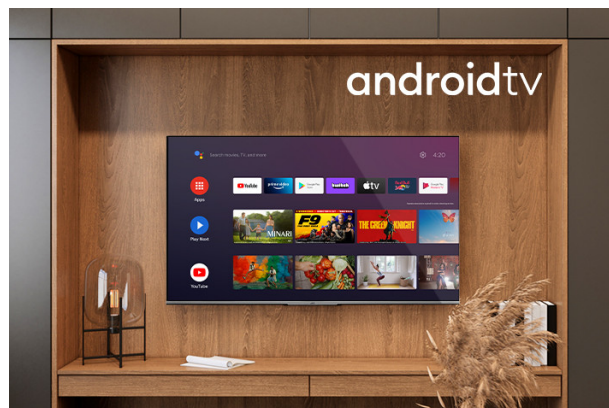

Bluetooth™

Works with
Google Home

Works with
Google Home

Google Play
Movies & TV

DVB T2/C/S2®

ALLM

Tryb 4K HDR Immersive

Prezentujemy nowy wymiar rozrywki o wyjątkowej jakości opartej na technologii 4K HDR Immersive, oryginalnie stworzonej i zastosowanej w telewizorach JVC. Przygotuj się na zapierające dech w piersiach obrazy, realistyczne barwy i niezrównaną jasność, dzięki którym znajdziesz się w środku każdej sceny.

Android TV

Poznaj tysiące filmów, programów i gier. Wyszukuj materiały w internecie na dużym ekranie z systemem Android TV

Dolby Vision HDR

Rewolucja w wizji. Telewizory JVC ożywiają rozrywkę na Twoich oczach z niesamowitą jasnością, kontrastem i kolorem. Dolby Vision to pełne wykorzystanie maksymalnego potencjału nowej technologii projekcji kinowej. Technologia ta zapewnia wyrafinowany, realistyczny obraz, który sprawi, że zapomnisz, że patrzysz na ekran.