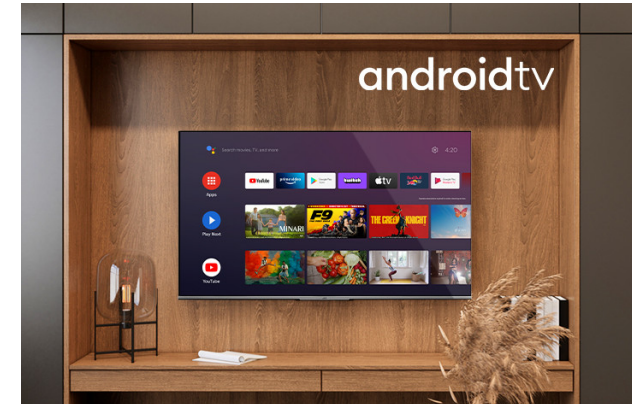

Telewizory UHD Telewizory Android TV

LT-55VAQ6100

- > Ultra HD 4K
- > QLED
- > Android TV
- > 3 HDMI, 2 USB
- > Super Resolution

Tryb 4K HDR Immersive

Prezentujemy nowy wymiar rozrywki o wyjątkowej jakości opartej na technologii 4K HDR Immersive, oryginalnie stworzonej i zastosowanej w telewizorach JVC. Przygotuj się na zapierające dech w piersiach obrazy, realistyczne barwy i niezrównaną jasność, dzięki którym znajdziesz się w środku każdej sceny.

QLED

Zobacz jeszcze lepsze kolory dzięki technologii Quantum Dot QLED. Ciesz się wrażeniami wzrokowymi niezależnie od tego, czy jest to najnowszy hit, czy trzymający w napięciu serial. Delektuj się prawdziwymi barwami, głębszą czernią, intensywnym kontrastem i oszałamiającą jasnością, które wyznaczają nowe standardy telewizyjnych emocji. Standard Quantum Dot pozwala odtworzyć 90% odcieni z gamy kolorów DC1-P3, zapewniając zadziwiającą poziomy jakości barw i precyzji obrazu. Szukaj doskonałości. Wybierz telewizor QLED i odkryj prawdziwą moc najnowocześniejszej technologii. Witamy w nowej erze wciągającej rozrywki.