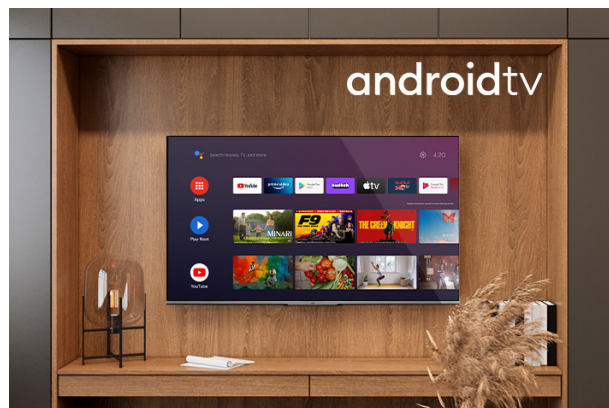

WiFi
CERTIFIED

Google Play
Movies & TV

NETFLIX

ALLM

Google Home

Tryb 4K HDR Immersive

Prezentujemy nowy wymiar rozrywki o wyjątkowej jakości opartej na technologii 4K HDR Immersive, oryginalnie stworzonej i zastosowanej w telewizorach JVC. Przygotuj się na zapierające dech w piersiach obrazy, realistyczne barwy i niezrównaną jasność, dzięki którym znajdziesz się w środku każdej sceny.

Android TV

Poznaj tysiące filmów, programów i gier. Wyszukuj materiały w internecie na dużym ekranie z systemem Android TV

Dolby Vision HDR

Rewolucja w wizji. Telewizory JVC ożywiają rozrywkę na Twoich oczach z niesamowitą jasnością, kontrastem i kolorem. Dolby Vision to pełne wykorzystanie maksymalnego potencjału nowej technologii projekcji kinowej. Technologia ta zapewnia wyrafinowany, realistyczny obraz, który sprawi, że zapomnisz, że patrzysz na ekran.