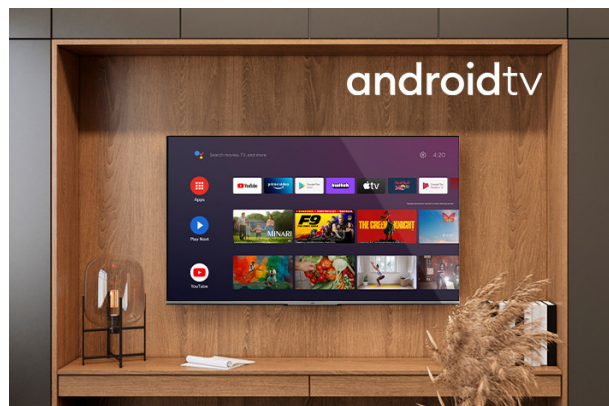

Android TV

Poznaj tysiące filmów, programów i gier. Wyszukuj materiały w internecie na dużym ekranie z systemem Android TV

OLED

Telewizory OLED zostały zaprojektowane w taki sposób, aby wyświetlały realistyczne kolory i najdrobniejsze detale nawet w najciemniejszych scenach. Oferują niemal nieskończony współczynnik kontrastu, całkowicie wygaszając poszczególne piksele wyświetlanego obrazu, aby wyświetlić prawdziwą, atramentową czernią.