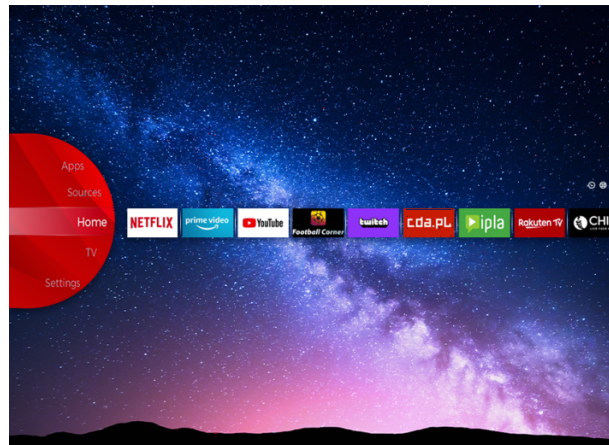

dtsx

HDR10

prime video

WiFi
CERTIFIED

Dolby Vision HDR

Rewolucja w wizji. Telewizory JVC ożywiają rozrywkę na Twoich oczach z niesamowitą jasnością, kontrastem i kolorem. Dolby Vision to pełne wykorzystanie maksymalnego potencjału nowej technologii projekcji kinowej. Technologia ta zapewnia wyrafinowany, realistyczny obraz, który sprawi, że zapomnisz, że patrzysz na ekran.

Portal JVC Smart

Poznaj przyszłość domowej rozrywki dzięki naszemu najnowocześniejszemu Smart TV. Łatwy w obsłudze: za pomocą jednego kliknięcia możesz połączyć się ze światem niekończącej się rozrywki, od przesyłania strumieniowych programów, filmów i muzyki, po dostęp do szerokiej gamy aplikacji i treści. JVC Smart TV przekształca Twój salon w pełne życia i wciągające centrum medialne. Znajdź całą tę rozrywkę w jednym miejscu w JVC Smart Center.