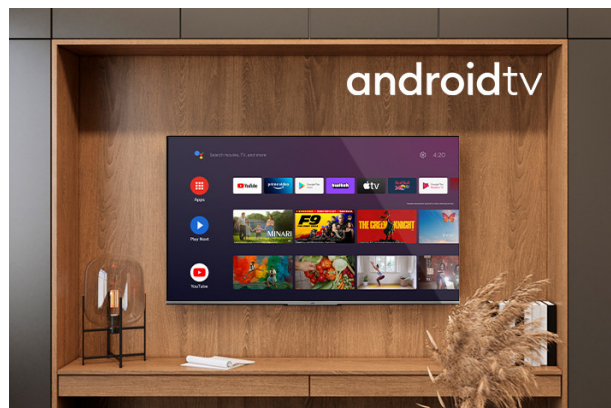

FHD

Graças à resolução da tela FHD, sua TV mostra imagens mais detalhadas do que nunca. Com qualidade de tela 1080p, você não perderá nenhum detalhe em seu conteúdo com clareza de imagem aprimorada.

Android TV

Exibição

Tamanho da tela	32"
Resolução	1920x1080
Tipo de painel	DLED
Brilho	250
Ampla Gama de Cores	Não

Características Principais

Smart TV	Sim
Tipo de processador	CUATRO NUCLEOS
TV-DVD Combi	Não
100Hz	Não