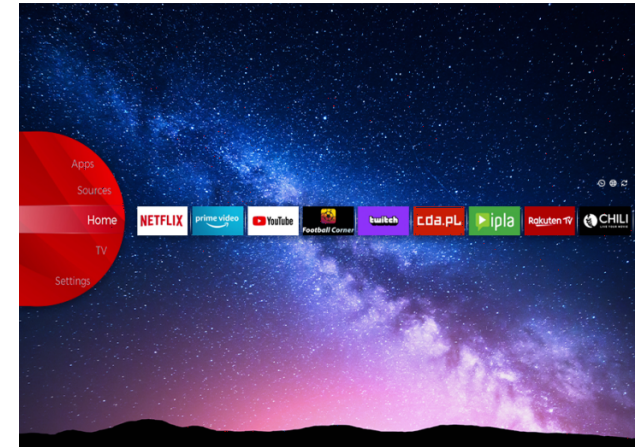

### LT-58VU8100

- > Ultra HD 4K
- > Smart TV
- > 3 HDMI, 1 USB
- > Built in Alexa with Mic
- > Dolby Atmos & Dolby Vision HDR

## 4K HDR Immersive

O logotipo 4K HDR Immersive garante aos consumidores que o nível de qualidade de imagem prometido por esta tecnologia será efetivamente entregue e reproduzido nas TVs JVC.

## Built in Alexa with Mic

Deixe os dispositivos Alexa tocarem música, obter informações, notícias, condições climáticas e muito mais com o controle de voz através de microfones embutidos. A integração Alexa com as TVs JVC ajuda você com as tarefas diárias e aproveita mais o seu tempo em casa.