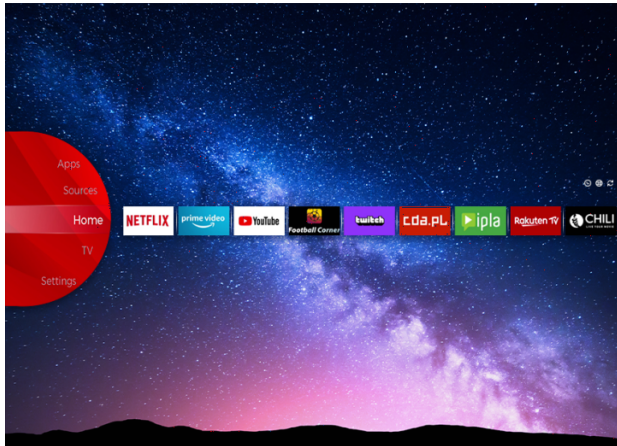

## UHD TVs

LT-65VU3100

- > Ultra HD 4K
- > Smart TV
- > 3 HDMI, 1 USB
- > Dolby Vision HDR
- > Super Resolution

Super Resolution

NETFLIX

## Portal Inteligente JVC

O JVC Smart Center permite que você acesse vários conteúdos da internet com um simples clique no controle remoto. Usando aplicativos de Smart TV, basicamente, você pode transmitir música, vídeos e filmes em tempo real de vários aplicativos. Você pode assistir aos episódios perdidos de seus programas de TV favoritos via serviço de catch up; você pode alugar os filmes mais recentes ou assistir vídeos na internet.

## Exibição

Tamanho da tela	65"
Resolução	3840x2160
Tipo de painel	DLED
Brilho	350