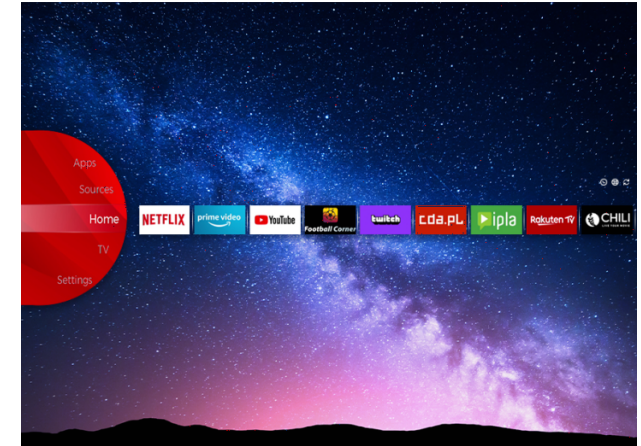

## UHD TVs

LT-65VU8100

- > Ultra HD 4K
- > Smart TV
- > 3 HDMI, 1 USB
- > Built in Alexa with Mic
- > Dolby Atmos & Dolby Vision HDR

**NETFLIX**

Super Resolution

Micro Dimming

Dolby Atmos

**dts x**

## 4K HDR Immersive

O logotipo 4K HDR Immersive garante aos consumidores que o nível de qualidade de imagem prometido por esta tecnologia será efetivamente entregue e reproduzido nas TVs JVC.

## Built in Alexa with Mic

Deixe os dispositivos Alexa tocarem música, obter informações, notícias, condições climáticas e muito mais com o controle de voz através de microfones embutidos. A integração Alexa com as TVs JVC ajuda você com as tarefas diárias e aproveita mais o seu tempo em casa.