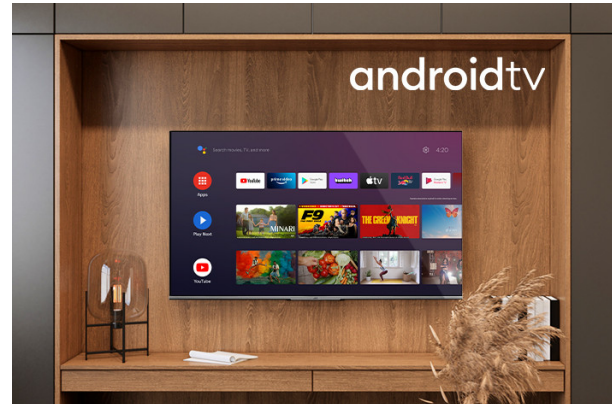

Android Televizoare

LT-43VA7100

- > Ultra HD 4K
- > Android TV
- > 4 HDMI, 2 USB
- > Super Resolution
- > Dolby Vision HDR

4K HDR Immersive

Logo-ul imersiv 4K HDR asigură consumatorilor că nivelul de calitate a imaginii promis de această tehnologie va fi livrat și reprodus în mod eficient pe televizoarele JVC.

Android TV

Explorează mii de filme, emisiuni, jocuri și primește răspunsuri la întrebările tale pe ecranul mare cu Android TV

Dolby Vision HDR

Revoluție în viziune. Cu o luminozitate incredibilă, contrast și culoare, televizoarele JVC aduc divertismentul la viață în fața ochilor tăi. Profitând pe deplin de potențialul maxim al noii tehnologii de proiecție cinematografică, Dolby Vision oferă rezultatul unei imagini rafinate, realiste, care te va face să uiți că te uiți la un ecran.