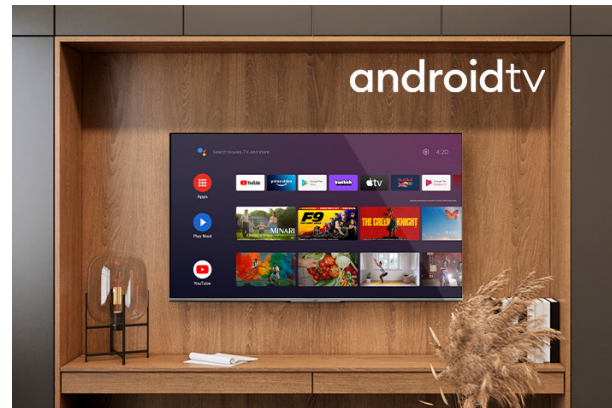

FULL HD/HD Televizoare

LT-42VAF3000

- > FULL HD
- > Android TV
- > 3 HDMI, 2 USB
- > Super Resolution
- > HDR10

FHD

Datorită rezoluției ecranului FHD, televizorul afișează imagini mai detaliate ca niciodată. Cu o calitate a ecranului de 1080p, nu veți pierde niciun detaliu din conținutul dvs., cu o claritate îmbunătățită a imaginii.