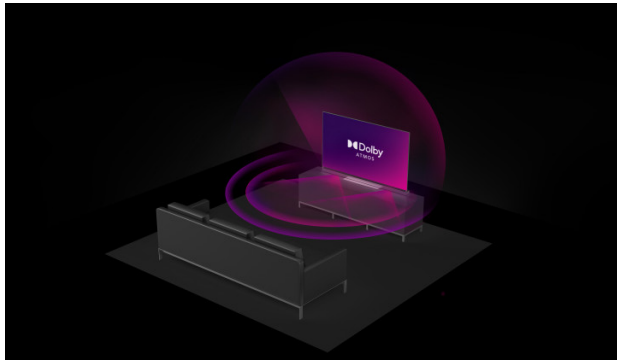

JVC

UHD Televizoare

LT-43VU3100

- > Ultra HD 4K
- > Smart TV
- > 3 HDMI, 1 USB
- > Dolby Vision HDR
- > Super Resolution

Dolby Atmos

Un consumator poate experimenta Dolby Atmos în cinema și poate obține aceeași experiență Dolby Atmos în casă ca nicio altă soluție de sunet.

4K HDR Immersive

Logo-ul imersiv 4K HDR asigură consumatorilor că nivelul de calitate a imaginii promis de această tehnologie va fi livrat și reprodus în mod eficient pe televizoarele JVC.

Micro Dimming

Algoritm pentru un contrast mai bun și o calitate a imaginii vii. Acest lucru este furnizat de o analiză profundă a fiecărui pixeli, realizând regiunile întunecate și luminoase și aplicând iluminare de fundal separată.