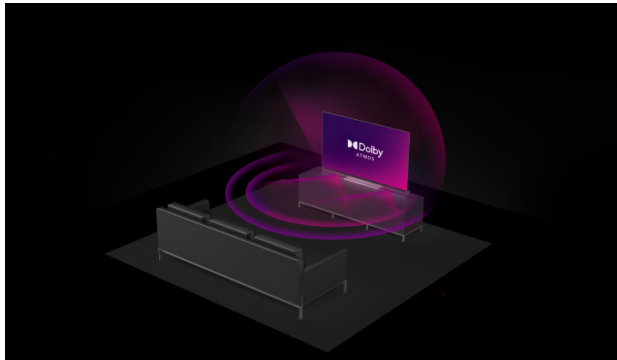

JVC

UHD Televizoare

LT-50VU3100

- > Ultra HD 4K
- > Smart TV
- > 3 HDMI, 1 USB
- > Dolby Vision HDR
- > Super Resolution

Dolby Atmos

Un consumator poate experimenta Dolby Atmos în cinema și poate obține aceeași experiență Dolby Atmos în casă ca nicio altă soluție de sunet.

4K HDR Immersive

Logo-ul imersiv 4K HDR asigură consumatorilor că nivelul de calitate a imaginii promis de această tehnologie va fi livrat și reprodus în mod eficient pe televizoarele JVC.

Micro Dimming

Algoritm pentru un contrast mai bun și o calitate a imaginii vii. Acest lucru este furnizat de o analiză profundă a fiecărui pixeli, realizând regiunile întunecate și luminoase și aplicând iluminare de fundal separată.

Afișare

Dimensiune ecran	50"
Rezoluție	3840x2160
Tip panou	DLED
Strălucire	350

Caracteristici principale

Smart TV	Da
Tip procesor	QUAD CORE
TV-DVD Combi	Nu
100Hz	Nu

Video

HDR	Da
Dolby Vision HDR	Da
Demultiplicator UHD	Da
Moduri imagine	Dynamic, Game,Sports, Cinema, Natural, User
Hybrid Log Gamma (HLG)	Da
Wide Color Gamut	Nu
MEMC	Nu
Super Resolution	Da
Micro Dimming	Da