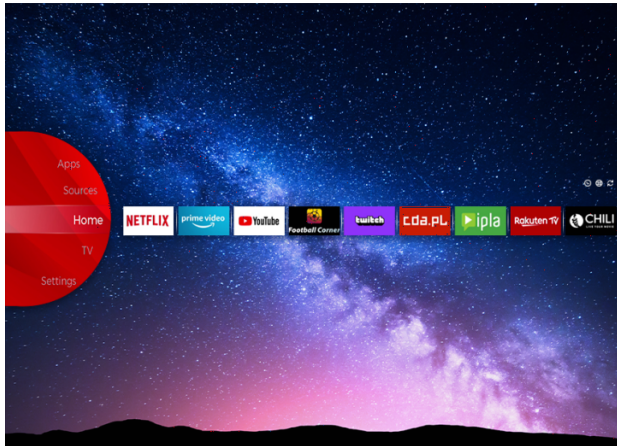

## UHD Televizoare

LT-55VU6100

- > Ultra HD 4K
- > Smart TV
- > 3 HDMI, 2 USB
- > Dolby Atmos & Dolby Vision HDR
- > MEMC

Super Resolution

Micro Dimming

dts x

NETFLIX

### JVC Smart Portal

JVC Smart Center vă permite să accesați diverse conținuturi de internet cu un simplu clic pe telecomandă. Folosind aplicații Smart TV, practic, puteți transmite muzică, videoclipuri și filme în timp real din mai multe - aplicații. Puteți viziona episoadele pierdute ale emisiunilor TV preferate prin intermediul serviciului de recuperare a decalajelor; puteți închiria cele mai recente filme sau viziona videoclipuri pe internet.