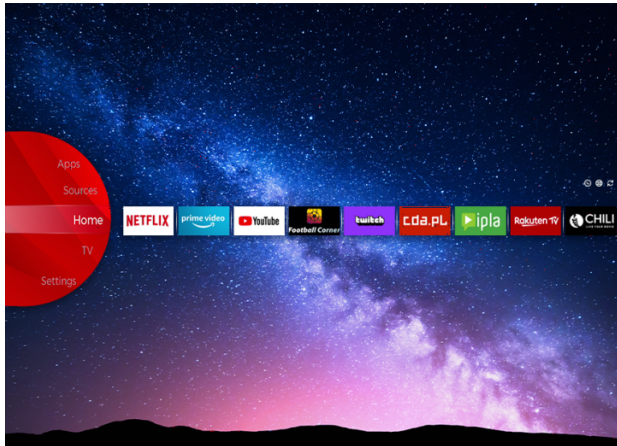

JVC

UHD Televizoare

LT-58VU6100

- > Ultra HD 4K
- > Smart TV
- > 3 HDMI, 2 USB
- > Dolby Atmos & Dolby Vision HDR
- > MEMC

Super Resolution

Micro Dimming

dts x

NETFLIX

prime video

JVC Smart Portal

JVC Smart Center vă permite să accesați diverse conținuturi de internet cu un simplu clic pe telecomandă. Folosind aplicații Smart TV, practic, puteți transmite muzică, videoclipuri și filme în timp real din mai multe - aplicații. Puteți viziona episoadele pierdute ale emisiunilor TV preferate prin intermediul serviciului de recuperare a decalajelor; puteți închiria cele mai recente filme sau viziona videoclipuri pe internet.

MEMC

Algoritm pentru a depăși neclaritatea mișcării și efectul judder în obiectele în mișcare. Tehnologia MEMC detectează modelele de mișcare ale obiectelor și aplică interpolarea între pixeli, oferind o experiență video mult mai lină.