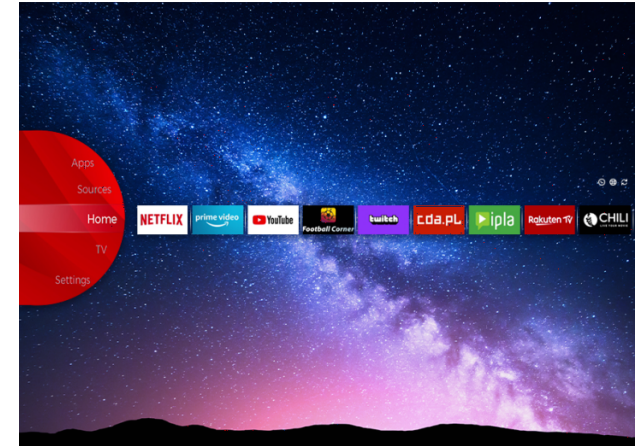

JVC

UHD Televizoare

LT-58VU8100

- > Ultra HD 4K
- > Smart TV
- > 3 HDMI, 1 USB
- > Built in Alexa with Mic
- > Dolby Atmos & Dolby Vision HDR

4K HDR Immersive

Logo-ul imersiv 4K HDR asigură consumatorilor că nivelul de calitate a imaginii promis de această tehnologie va fi livrat și reprodus în mod eficient pe televizoarele JVC.

Built in Alexa with Mic

Lăsați dispozitivele Alexa să redea muzică, să obțină informații, știri, condiții meteorologice și multe altele cu controlul vocal prin microfoane încorporate. Integrarea Alexa cu televizoarele JVC te ajută cu sarcinile zilnice și te bucuri mai mult de timpul petrecut acasă.

JVC Smart Portal

JVC Smart Center vă permite să accesați diverse conținuturi de internet cu un simplu clic pe telecomandă. Folosind aplicații Smart TV, practic, puteți transmite muzică, videoclipuri și filme în timp real din mai multe - aplicații. Puteți viziona episoadele pierdute ale emisiunilor TV preferate prin intermediul serviciului de recuperare a decalajelor; puteți închiria cele mai recente filme sau viziona videoclipuri pe internet.