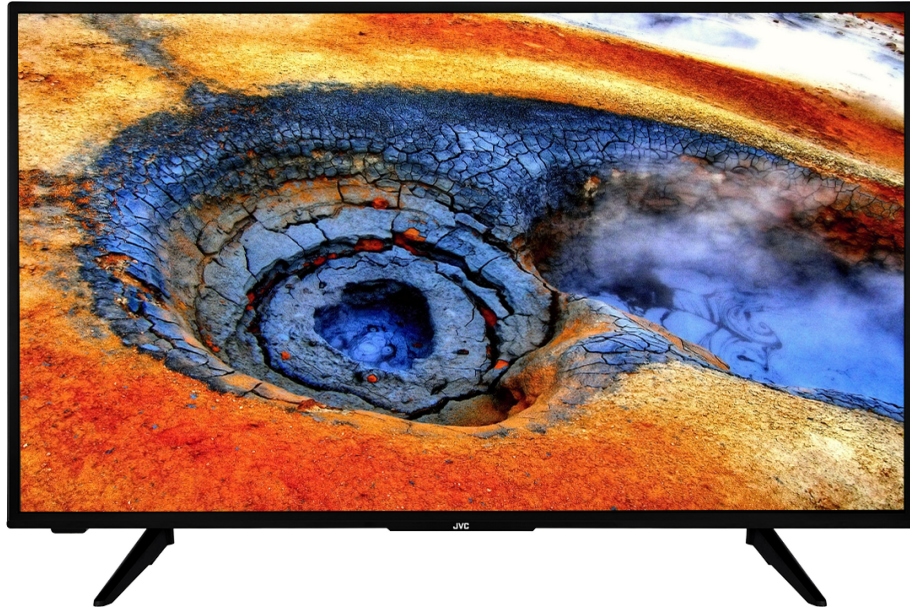

JVC

UHD Televizoare

LT-43VU3101

- > 4K ULTRA HD
- > SMART TV
- > 3 HDMI, 1 USB
- > DOLBY ATMOS
- > DOLBY VISION HDR

Super Resolution

HDR10

works with
Google Home

Micro Dimming

NETFLIX

YouTube

ALLM

DVB-T2/C/S2

works with
Google Home

4K HDR Immersive

Logo-ul imersiv 4K HDR asigură consumatorilor că nivelul de calitate a imaginii promis de această tehnologie va fi livrat și reprodus în mod eficient pe televizoarele JVC.

Afișare

Panel Luminance (Typical) (Cd/m2)	350
Motion Rate	50HZ
Viewing Angle	178/178
Dimensiune ecran	43
Rezoluție	4K ULTRA HD (3840X2160)

Caracteristici principale

Series	UHD
Smart TV	Da
Tip procesor	QUAD CORE