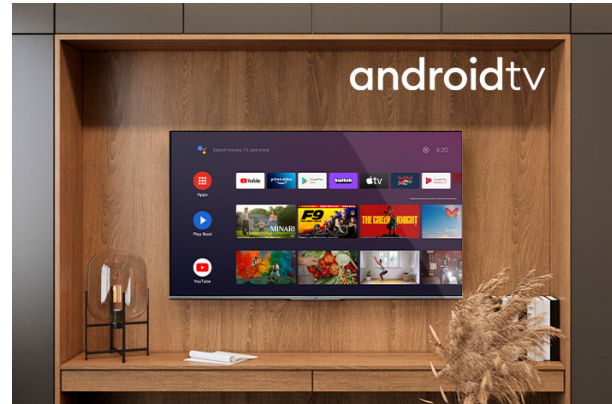

UHD Televizoare Android Televizoare QLED

LT-50VAQ3300

- > 4K ULTRA HD (3840X2160)
- > 3 HDMI & 2 USB
- > QLED Android TV
- > Dolby Vision HDR
- > Dolby Atmos

4K HDR Immersive

Logo-ul imersiv 4K HDR asigură consumatorilor că nivelul de calitate a imaginii promis de această tehnologie va fi livrat și reprodus în mod eficient pe televizoarele JVC.

Android TV

Explorează mii de filme, emisiuni, jocuri și primește răspunsuri la întrebările tale pe ecranul mare cu Android TV

QLED

Concepute pentru a suporta peste 90% din gama de culori DC1-P3, televizoarele Quantum Dot Android oferă niveluri uimitoare de acuratețe a culorilor și a imaginii.