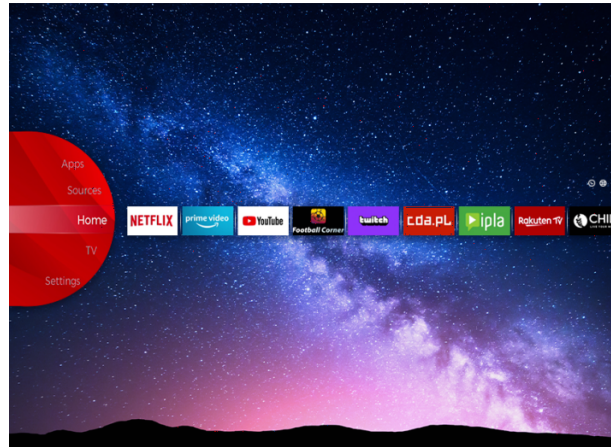

UHD Televizoare

LT-50VU8100

- > Ultra HD 4K
- > Smart TV
- > 3 HDMI, 1 USB
- > Built in Alexa with Mic
- > Dolby Atmos & Dolby Vision HDR

Built in Alexa with Mic

Lăsați dispozitivele Alexa să redea muzică, să obțină informații, știri, condiții meteorologice și multe altele cu controlul vocal prin microfoane încorporate. Integrarea Alexa cu televizoarele JVC te ajută cu sarcinile zilnice și te bucuri mai mult de timpul petrecut acasă.

JVC Smart Portal

JVC Smart Center vă permite să accesați diverse conținuturi de internet cu un simplu clic pe telecomandă. Folosind aplicații Smart TV, practic, puteți transmite muzică, videoclipuri și filme în timp real din mai multe - aplicații. Puteți viziona episoadele pierdute ale emisiunilor TV preferate prin intermediul serviciului de recuperare a decalajelor; puteți închiria cele mai recente filme sau viziona videoclipuri pe internet.