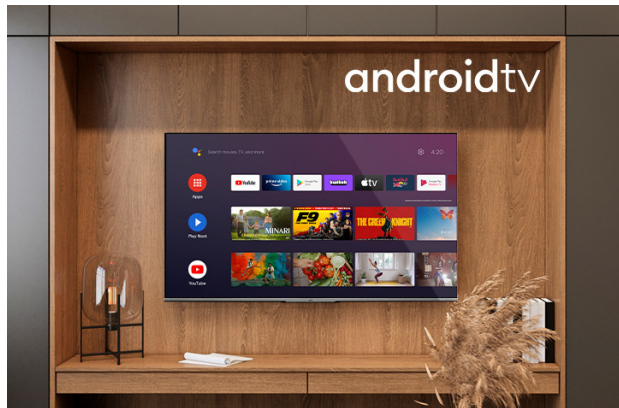

Android Televizori LT-32VAH3000

- > Android TV
- > Super Resolution
- > HDR10
- > HD-READY
- > 3 HDMI, 2 USB

Android TV

Istražite hiljade filmova, emisija, igara i dobijte odgovore na sva pitanja na velikom ekranu pomoću Android TV-a.

Ok Google

Koristite glas za traženje emisija, kontrolu TV-a, planiranje dana i još mnogo toga. Samo pitaj Gugl.

Dolby Audio

Poboljšava audio iskustvo reprodukcije zvučnika. Dolby Audio Processing (DAP) je paket tehnologija za obradu pošte - obrade dizajniran da poboljša doživljaj reprodukcije zvuka na TV-u pomoću TV zvučnika.

Ekran

Veličina ekrana	32"
Rezolucija	1366x768
Vrsta panela	DLED
Osvetljenje	250
Širok spektar boja	Ne

Opšte Karakteristike

Smart TV	Da
Tip procesora	QUAD CORE
TV-DVD kombinacija	Ne
100Hz	Ne

Video

HDR	Da
Dolby Vision HDR	Ne
UHD Upscaler	Ne
Način prikaza slike	Dynamic, Game,Sports, Cinema, Natural, User
Hybrid Log-Gamma (HLG)	Da
Wide Color Gamut	Ne
MEMC	Ne
Super Resolution	Da
Micro Dimming	Ne