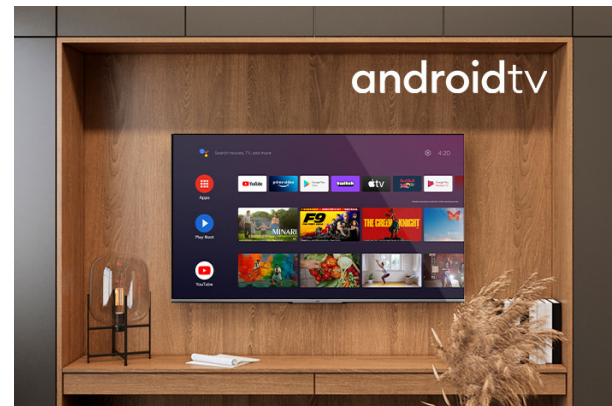

Android Televizori QLED

LT-43VAQ8100

- > Ultra HD 4K
- > QLED
- > Android TV
- > 3 HDMI, 2 USB
- > Super Resolution

4K HDR Immersive

4K HDR Immersive logo pruža potrošačima sigurnost da će nivo kvaliteta slike koji obećava ova tehnologija biti efikasno isporučen i reprodukovan na JVC televizorima.

QLED

JVC QLED televizori nude širok spektar do milijardu boja, oživljavaju sliku na ekranu, omogućavajući bojama, kao što su tamno crvena i zelena, da budu realističnije i snažnije prikazane u tačno pravim nijansama i tonovima.

Android TV

Istražite hiljade filmova, emisija, igara i dobijte odgovore na sva pitanja na velikom ekranu pomoću Android TV-a.

Ekran

Veličina ekrana	43"
Rezolucija	3840x2160
Vrsta panela	DLED
Osvetljenje	350
QLED	Da